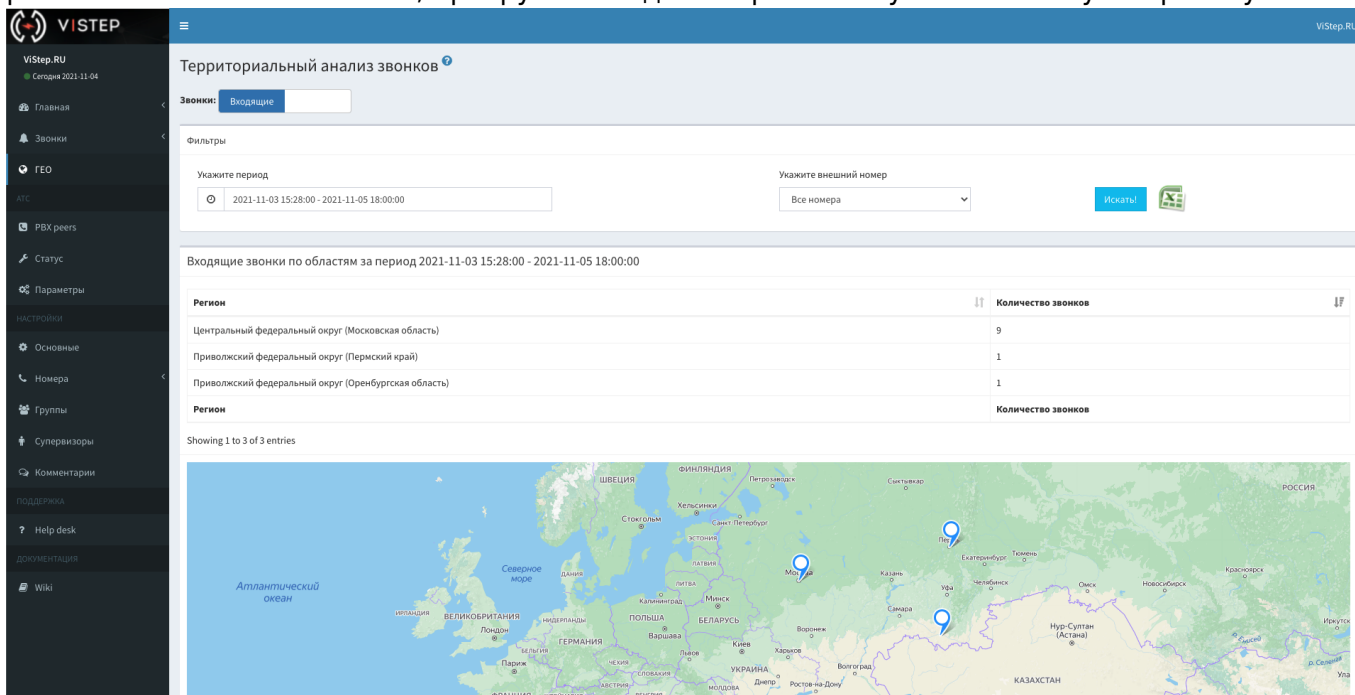

«ГЕО»

Геолокация входящих и исходящих звонков.

Мы взяли БД соответствия номеров их территориальной принадлежности, для ускорения работы затолкали ее в reddy, прикрутили Яндекс.Карты и получили вот такую картинку:

Работает пока только по РФ, в разрезе входящих и исходящих вызовов.

Для входящих есть дополнительный фильтр — внешний номер, т.е. получить результат можно как по всем «городским» номерам так и по каждому в отдельности.

From: <https://wiki.vistep.ru/> - Система статистики call центров на IP-ATC Asterisk (FreePBX)

Permanent link: <https://wiki.vistep.ru/doku.php?id=faq:geo&rev=1635986124>

Last update: 2021/11/04 07:35